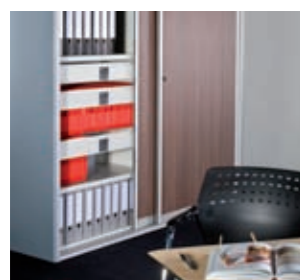

Multi-file: zaměřeno na flexibilní ukládání

Dobrým příkladem je Multi-file, což je multifunkční závěsná kapsa, vhodná jak pro zavěšení pod polici, tak do výsuvného rámu. Bruynzeel Multi-file nabízí 3 funkce v 1, s dnem do V, s 15 mm dnem a s 30 dnem, vše v jednom. Kapsa není nikdy větší než její obsah, což šetří okolní prostor.