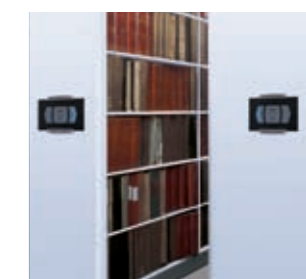

Compactus® Power³: comfort+

Inteligentní elektronické ovládání Compactus® Power³ nabízí snadnější použití, díky oboustrannému přístupu a možnosti bezpečného uložení důvěrných informací. Pomocí programovatelných servisních klíčů, mohou být různé uličky vyhrazené konkrétním uživatelům nebo oddělením. Ovládací funkce jsou intuitivní a nevyžadují žádné zvláštní školení. Pohyb bez vibrací díky funkci hladkého startu a zastavení zajišťuje, že všechny dokumenty zůstanou bezpečně na svém místě. Pokud je náš každodenní život díky elektronice jednodušší, proč se v práci spokojit s málem?