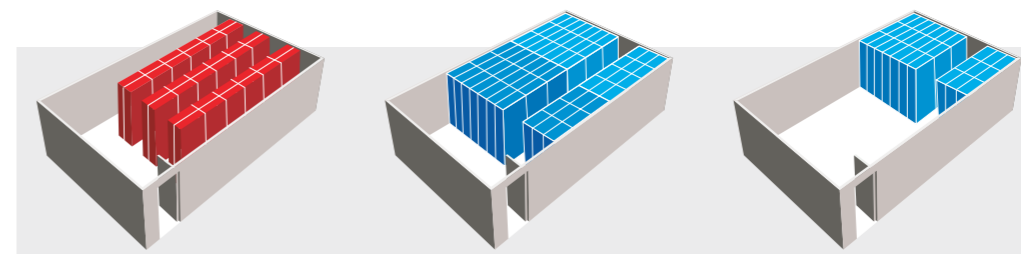

Náš design podtrhuje
Vaše obchodní aktivity

Příjemné pracoviště je efektivní pracoviště

Vaše kancelář je více než jen místo pro práci. Je to dynamické prostředí, které i přes omezené možnosti prostoru by mělo inspirovat stejně jako zajistit pohodu a klid, které potřebujete k soustředění na práci. Atraktivní prostředí, kde se můžete pohybovat pohodlně, s vědomím, že každou informaci můžete získat snadno a výhodně. Prostor, jehož jsou kancelářské skříně důležitou součástí.

Zaměřeno na úsporu prostoru

V prostředí, kterého se týká nutnost efektivního využití prostoru, nabízí mobilní řešení skladování mnoho výhod oproti pevným skříním. Potřebujete pouze jednu uličku. Mobilní skříně se mohou pohybovat buď po jedné nebo po více současně, čímž se vytvoří ulička tam, kde je to potřeba. Každý čtvereční metr plochy pro podnikání je nákladný. Každá příležitost jak ušetřit cenné místo je vítána, buď jako možnost vytvořit další úložný prostor nebo další pracoviště.

Zaměřeno na spokojenost zákazníků

Soustředíme se na spokojenost zákazníků. BRUYNZEEL Vám pomůže najít ideální řešení. Řešení, které splňuje náročné požadavky Vašeho dynamického kancelářského prostředí efektivně a stylově, a který byl vyroben za použití výrobních procesů šetrných k životnímu prostředí. Řešení pro úsporu prostoru, s designem a úpravou v harmonii s osobním vkusem a firemní identitou. BRUYNZEEL zaručuje vysokou kvalitu svých produktů. Díky jejich elegantnímu, nadčasovému designu, ergonomické a bezpečné konstrukci a extrémní odolnosti. Pokud jste spokojeni s našimi nápady na úsporu prostoru, pak jsme spokojeni i my.