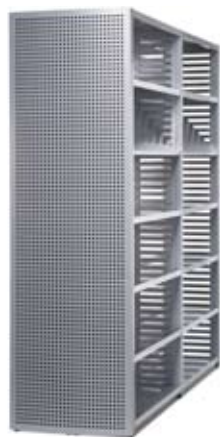

Sysco® Library : Příjemné prostředí Příjemná atmosféra